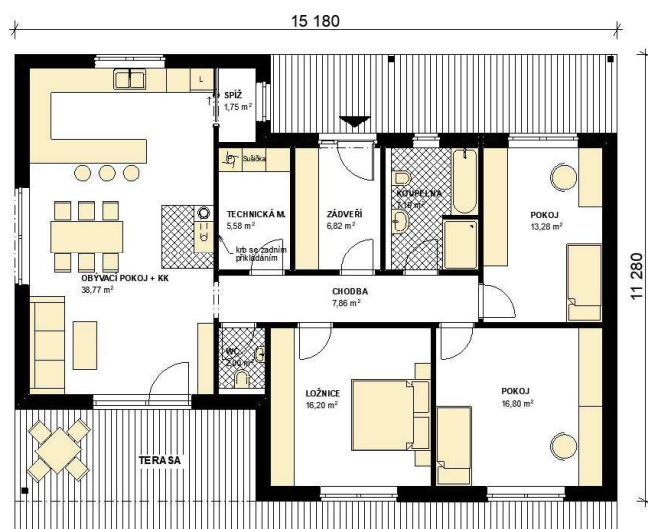

## TYPOVÝ DŮM MODERN

Zastavěná plocha	171m <sup>2</sup>
Podlahová plocha	117m <sup>2</sup>
Dispozice	4+kk

**DOMY**  **DNES**

Tento moderní typový dům s plochou střechou je vhodný do nové městské zástavby. Plochou střechou je možné využít i jako extenzivní vegetační střechu, která Vám pomůže zajistit příjemné klima v domě. Zajímavý tvar domu nabízí zastřešené závětrí u vstupu a láká k příjemnému posezení na kryté terase.